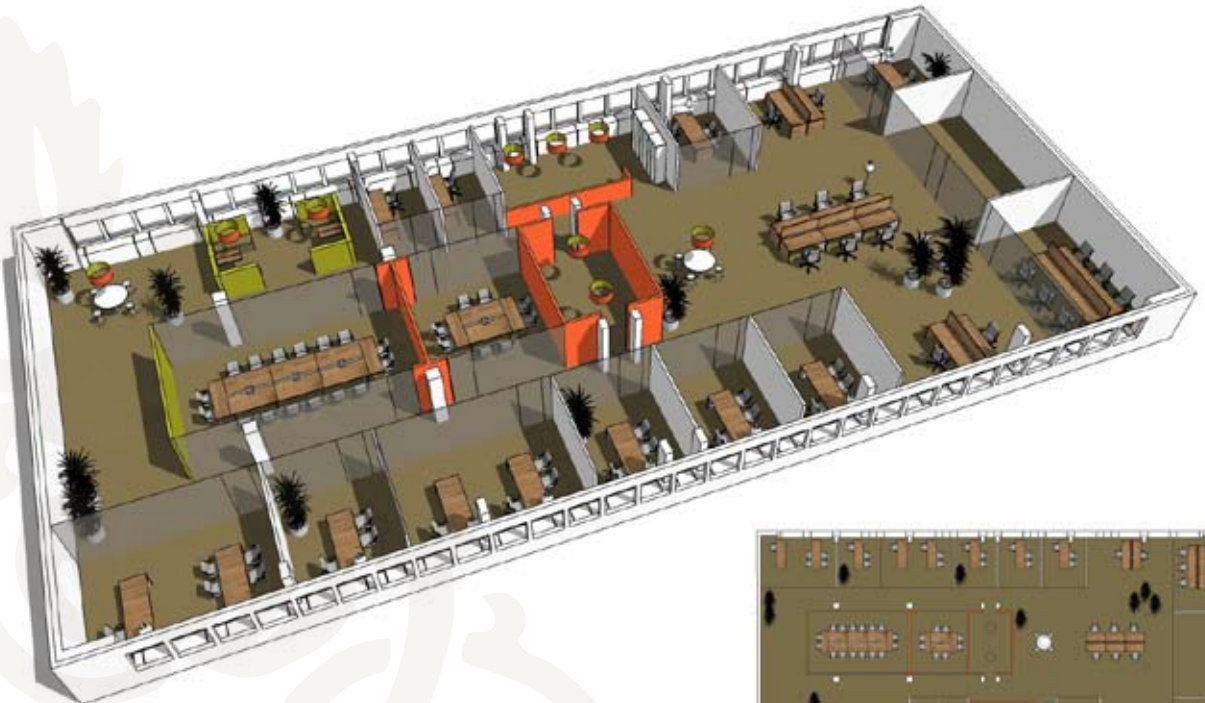

KANTOORINRICHTING

met Burovorm stap voor stap naar uw ideale kantoor ...

www.burovorm.be

hoe ziet uw IDEALE kantoor er uit ?

LAWAAL stoort, muziek bekoort

ERGONOMIE ga er even bij zitten

Ontmoeten, verruimt je horizon

LICHT motiveert

er hangt iets in de **LUCHT**

een werkomgeving die de zintuigen **STIMULEERT**

ONTWERP • ADVIES • COÖRDINATIE

KANTOOR

hoe ziet uw IDEALE kantoor er uit ?

Een **ontvangstbalie** met uitstraling, verwelkomt. Daar siert een kleurrijk **zithoek** bij. De **meeting** en **management** ruimtes zijn transparant en krachtig. **Landschapskantoren** die uw horizon verruimen, aanpasbaar aan elke werksituatie. Even ontspannen in een leuke **kantine** en **lounge** om de interne banden te versterken. **Stille ruimtes** voor wanneer hoge concentratie nodig is.

Fantoni: XL bench

UW ideale kantoor

Door middel van een **inplantingplan** en **3-D visualisatie** tonen wij uw toekomstige kantooromgeving. Daarbij zijn ergonomie, comfort, uitstraling maar ook budget belangrijk zijn.